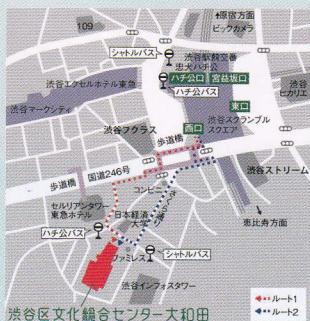

三縄みどり
ソプラノ

須藤慎吾
バリトン

◆賛助出演◆

松下倫士
ピアノ

ACCESS

渋谷 伝承ホール 渋谷区文化総合センター大和田6F

〒150-0031 東京都渋谷区桜丘町23-21 代表 管理事務局 TEL : 03-3464-3381

●電車でお越しの方

渋谷駅

- ・JR南改札西口
- ・東京メトロ半蔵門線、東急田園都市線（ハチ公改札/A5出口）
- ・東京メトロ副都心線・東急東横線（渋谷ヒカリエ改札/C2出口）
- ・東京メトロ銀座線（スクランブルスクエア方面改札）
- ・京王井の頭線（西口改札）

※一般の駐車場はございません（身障者スペース1台あり）。公共交通機関のご利用をお願いいたします。

●バスでお越しの方

大和田シャトルバス

ハチ公バス（夕やけこやけコース）

- 渋谷駅 → 文化総合センター大和田（所要時間 約2分）
- 文化総合センター大和田 → 渋谷駅（所要時間 約7分）

※どちらもバス停「渋谷駅ハチ公」から乗車、次のバス停「文化総合センター大和田」下車。